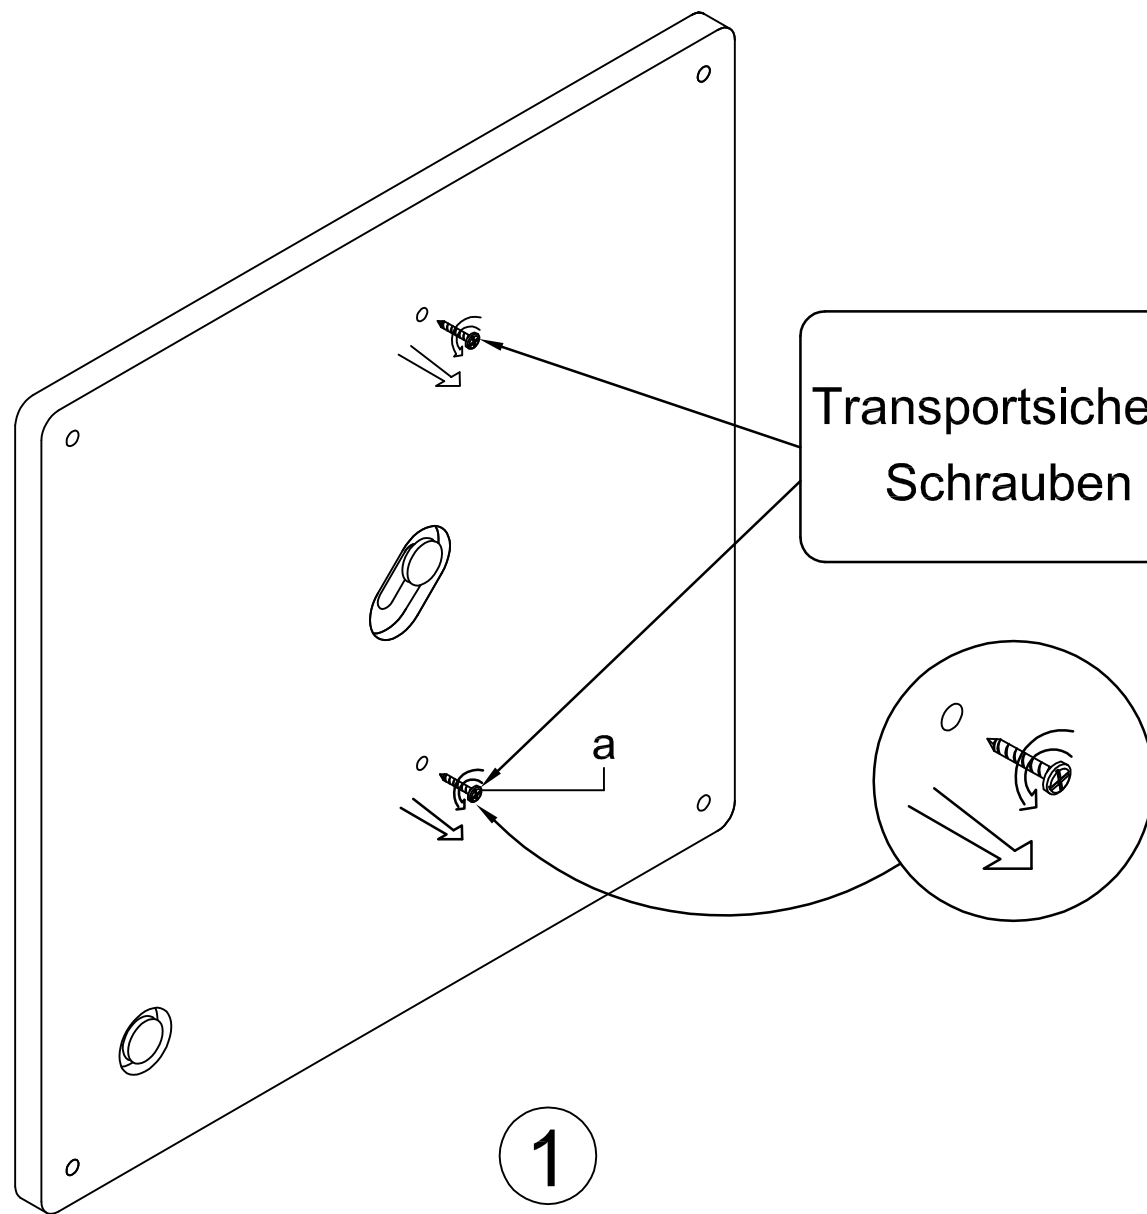

# Montageanleitung

23629 "Wandelement Krabbe"

Transportsicherungsschrauben entfernen  
Schrauben sind kein Spielzeug

**a** M5.5X25 (307474)  
  
X 2

**b** M6X60(360646)  
  
X 4

**c** 301398  
  
X 1

Auspacken und Montage ist nur von Erwachsenen durchzuführen