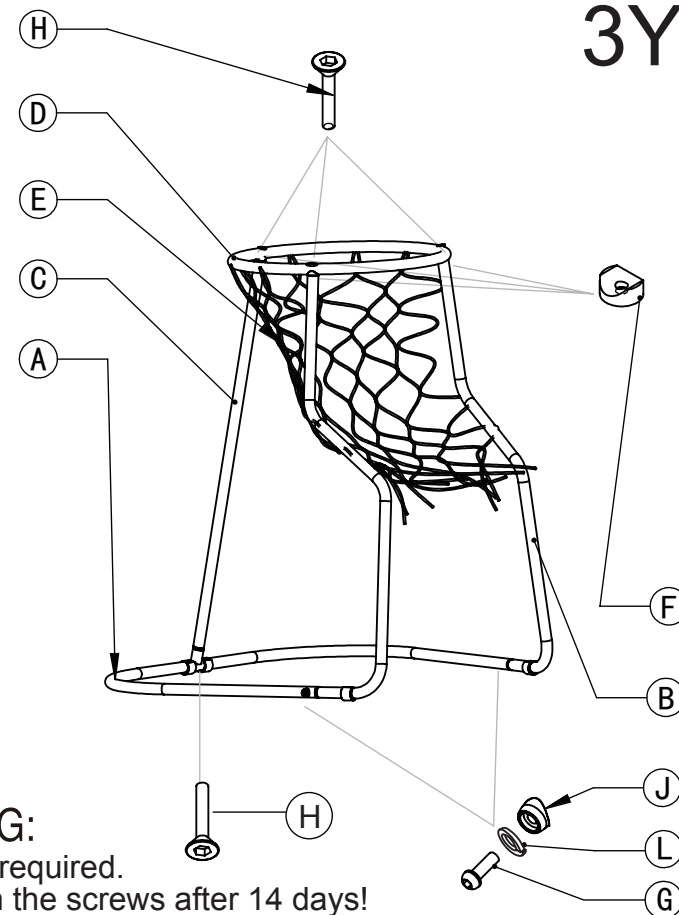

belsduc

ORIENTING SHOOTER

beleduc Lernspielwaren GmbH

Heinrich-Heine-Weg 2  
09526 Olbernhau / Germany  
www.beleduc.de

<b>A</b>  X1	<b>B</b>  X2	<b>C</b>  X1
<b>D</b>  X1	<b>E</b>  X1	<b>F</b>  X4
<b>G</b>  X2	<b>H</b>  X4	<b>I</b>  X1
<b>J</b>  X2	<b>K</b>  X18	<b>L</b>  X2
		<b>M</b>  X1

3Y+

**⚠ WARNING:**

Adult assembly required.  
Please retighten the screws after 14 days!

WARNUNG: Aufbau durch einen Erwachsenen.  
Bitte die Schrauben nach 14 Tagen nachziehen!

AVERTISSEMENT: Montage réalisé par un adulte.  
S'il vous plaît resserrer les vis après 14 jours!

ADVERTENCIA: Montaje realizado por un adulto.  
Por favor, apriete los tornillos después de 14 días!

AVVERTENZA! Montaggio realizzato da un adulto.  
Si prega di serrare le viti dopo 14 giorni!

WAARSCHUWING: Volwassen montage vereist.  
Gelieve neem de schroeven na 14 dagen!