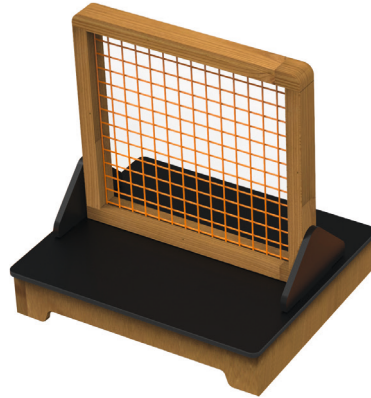

beleduc

3+

WARNING:

62107

ACTIVITY TABLE SPIELBOARD "WEBRAHMEN" GAMEBOARD "WEAVING FRAME"

SCAN ME!

beleduc Lernspielwaren GmbH
Heinrich-Heine-Weg 2
09526 Olbernhau / Germany
www.beleduc.de
info@beleduc.de

CHOKING HAZARD - Small parts.
Not for children under 3 years.
Adult assembly required.

ACHTUNG: Erstickungsgefahr durch kleiner Teile.
Nicht geeignet für Kinder unter 3 Jahren.
Aufbau durch einen Erwachsenen.

ATTENTION: Danger d'étouffement cause des
petites pièces. Ne convient pas à des enfants de
moins de 3 ans. Montage réalisé par un adulte.