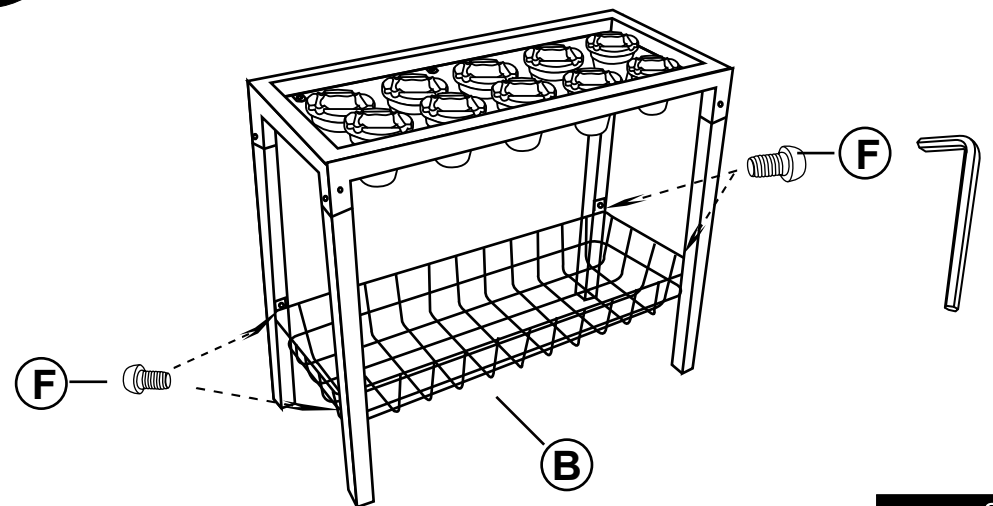

elkaar worden gezet. Gelieve neem de schroeven na 14 dagen!

AVISO: Montagem realizada por um adulto. Por favor, apertar os parafusos depois de 14 dias!

注意：该产品需成人组装。请在14天后重新拧紧螺丝！

2

page 2