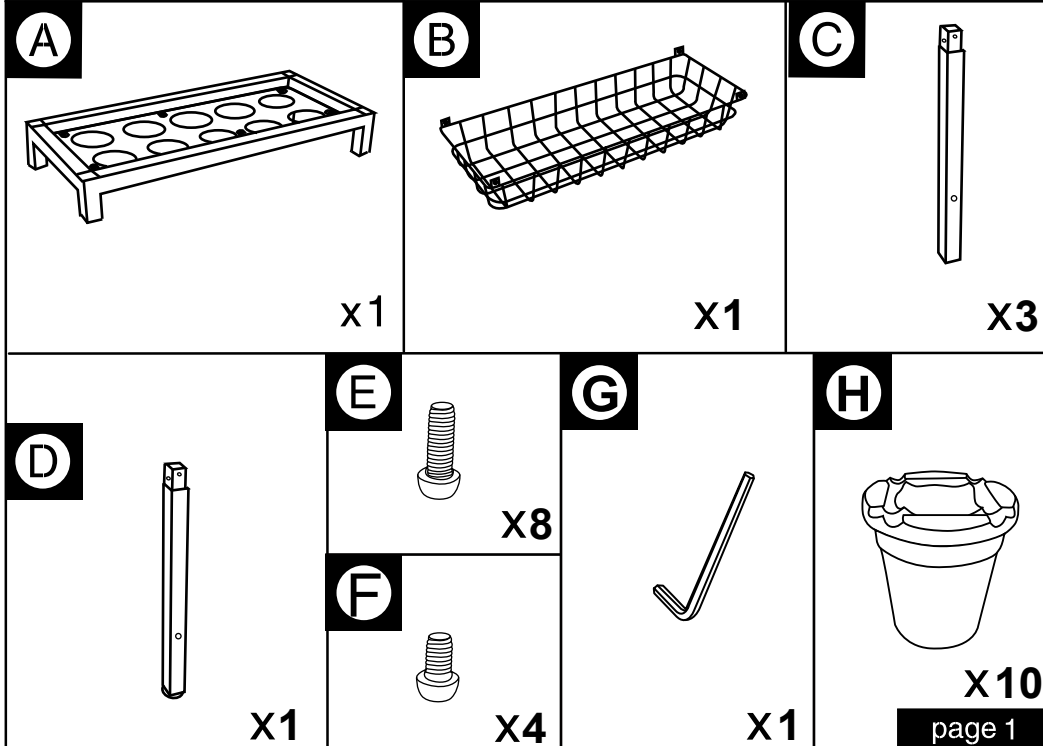

beleduc

Pinselflashalter inkl. Becher / Paint Stand incl. Glasses

beleduc Lernspielwaren GmbH

Heinrich-Heine-Weg 2

09526 Olbernhau / Germany

www.beleduc.de