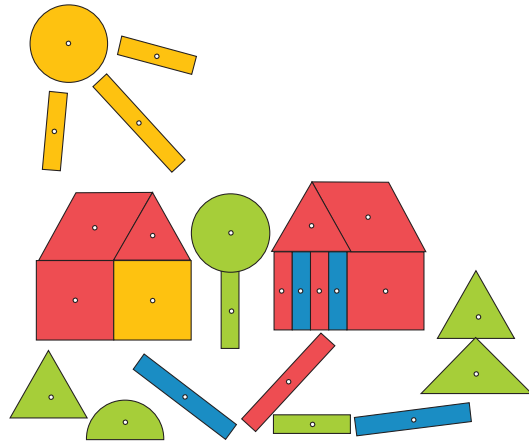

MARTELLO

© beleduc 2019
beleduc Lernspielwaren GmbH
Heinrich-Heine-Weg 2
09526 Olbernhau, Germany
www.beleduc.de

DE: Bitte Anschrift für Rückfragen aufbewahren.
EN: Please retain for information.
FR: Informations à conserver.
ES: Guardar esta información para futuras referencias.
NL: Informatie te bewaren.
IT: Conservare per future referenze.
CN: 请保留包装材料上的产品信息。

DE: **Achtung!** Erstickungsgefahr wegen verschluckbarer Kleinteile.
EN: **Warning!** Small parts. Choking hazard.
FR: **Attention!** Risque d'ingestion de petits éléments.
ES: **Advertencia!** Peligro de atragantarse. Contiene pequeñas piezas.
NL: **Waarschuwing!** Verstikkingsgevaar. Bevat kleine onderdelen.
IT: **Attenzione!** Rischio di ingestione. Piccole parti.
CN: **注意!** 产品包含小配件小孩可能吞咽。

WARNING:
CHOKING HAZARD—Small parts.
Not for children under 3 yrs.
This toy contains functional sharp points.
Not for children under 4 yrs.

beleduc

咬口: CM K 210x297mm

MARTELLO