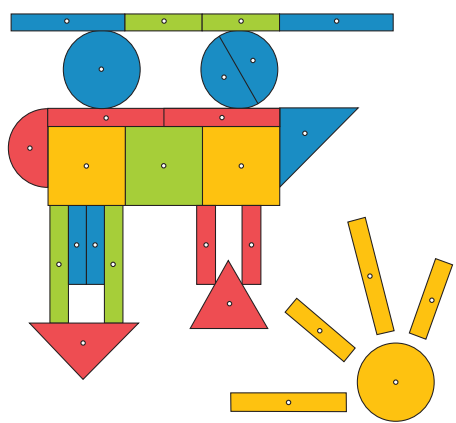

DE: **Achtung!** Erstickungsgefahr wegen verschluckbarer Kleinteile.
 EN: **Warning!** Small parts. Choking hazard.
 FR: **Attention!** Risque d'ingestion de petits éléments.
 ES: **Advertencia!** Peligro de atragantarse. Contiene pequeñas piezas.
 NL: **Waarschuwing!** Verstikkingsgevaar. Bevat kleine onderdelen.
 IT: **Attenzione!** Rischio di ingestione. Piccole parti.
 CN: **注意!** 产品包含小配件小孩可能吞咽。

WARNING:
CHOKING HAZARD—Small parts.
 Not for children under 3 yrs.
 This toy contains functional sharp points.
 Not for children under 4 yrs.

beleduc

咬口: CM K 210x297mm

MARTELLO