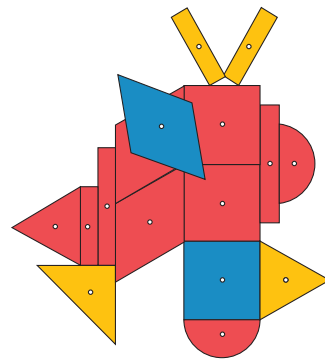

MARTELLO

© beleduc 2019
 beleduc Lernspielwaren GmbH
 Heinrich-Heine-Weg 2
 09526 Olbernhau, Germany
 www.beleduc.de

DE: Bitte Anschrift für Rückfragen aufbewahren.
 EN: Please retain for information.
 FR: Informations à conserver.
 ES: Guardar esta información para futuras referencias.
 NL: Informatie te bewaren.
 IT: Conservare per future referenze.
 CN: 请保留包装材料上的产品信息。

WARNING:
CHOKING HAZARD—Small parts.
 Not for children under 3 yrs.
 This toy contains functional sharp points.
 Not for children under 4 yrs.

beleduc

咬口: CM K 210x297mm

MARTELLO