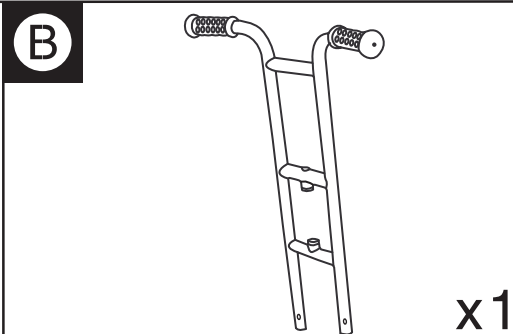

SCOOTER
ROLLER „SCOOTER“, KLEIN
TT SCOOTER SMALL, WITH BRAKE

1

3-5 years

beleduc Lernspielwaren GmbH
Heinrich-Heine-Weg 2
09526 Olbernhau / Germany
www.beleduc.de

A **B** **D** **E**

2

F **G** **H**