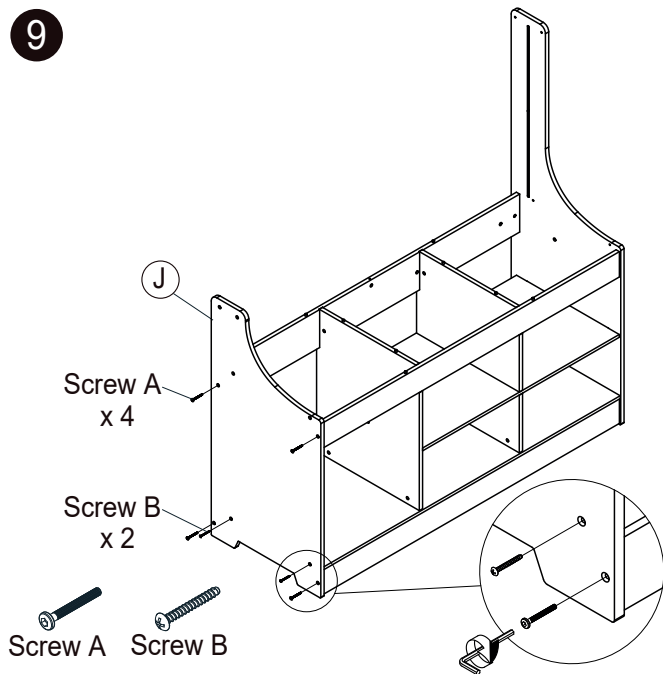

**警告： 内含小零件，不适合3岁及
以下儿童，产品组装需要成人进行。**

Inhalt Contents

 Ⓐ x1	 Ⓑ x3	 Ⓒ x1
 Ⓓ x1	 Ⓔ x1	 Ⓕ x1
 Ⓖ x1	 Ⓗ x1	 Ⓖ x13 inkl. 2x Ersatz / incl. 2x spare parts
 Ⓙ x1	 Ⓚ x1	 Ⓛ x1

 <p>Ⓜ x 1</p>	<p>Befestigung Wasserhahn / Fixing water tap</p>  <p>Ⓝ x 1</p>	 <p>Ⓞ x 1</p>
 <p>Ⓟ x 1</p>	 <p>Ⓠ x 1</p>	 <p>Ⓡ x 1</p>
 <p>Ⓢ x 1</p>	 <p>Ⓣ x 1</p>	 <p>Ⓤ x 1</p>
 <p>Ⓥ x 3</p>	 <p>Ⓦ x 3</p>	 <p>Ⓧ x 6</p>
 <p>Ⓨ x 1</p>	 <p>Ⓩ x 1</p>	 <p>ⓂⓂ x 1</p>
 <p>ⓂⓅ x 1</p>	 <p>ⓂⓆ x 1</p>	 <p>Screw A x 8 - M4 x 35</p>
 <p>Screw B x 30 - M4 x 35</p>	 <p>Screw C x 15 - M4 x 20</p>	 <p>Screw D x 2 - M3 x 22</p>

7

Screw C

8

Screw A Screw B

9

Screw A Screw B

10

Screw B Screw D