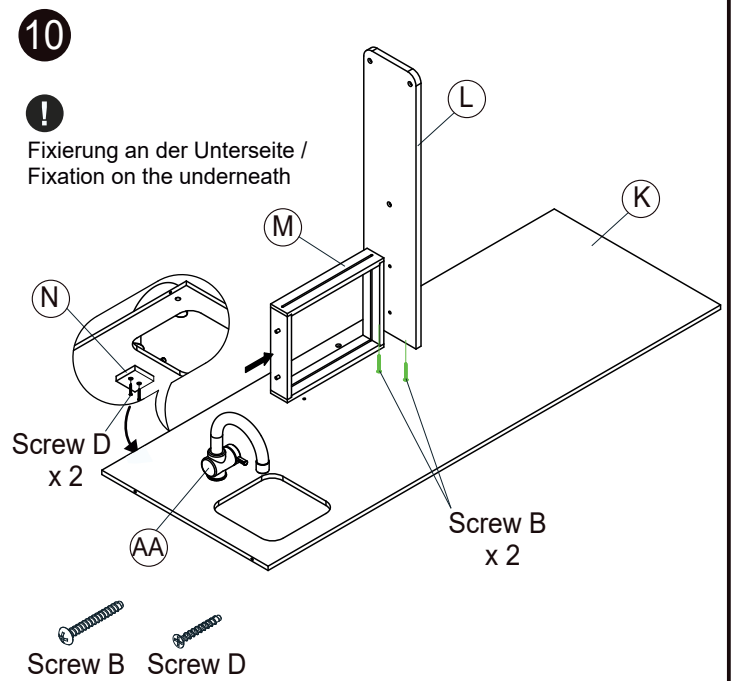

**警告： 内含小零件，不适合3岁及
以下儿童，产品组装需要成人进行。**

Inhalt Contents

 Ⓐ x1	 Ⓑ x3	 Ⓒ x1
 Ⓓ x1	 Ⓔ x1	 Ⓕ x1
 Ⓖ x1	 Ⓗ x1	 Ⓖ x13 inkl. 2x Ersatz / incl. 2x spare parts
 Ⓙ x1	 Ⓚ x1	 Ⓛ x1

 <p>Ⓜ x 1</p>	<p>Befestigung Wasserhahn / Fixing water tap</p>  <p>Ⓝ x 1</p>	 <p>Ⓞ x 1</p>
 <p>Ⓟ x 1</p>	 <p>Ⓠ x 1</p>	 <p>Ⓡ x 1</p>
 <p>Ⓢ x 1</p>	 <p>Ⓣ x 1</p>	 <p>Ⓤ x 1</p>
 <p>Ⓥ x 3</p>	 <p>Ⓦ x 3</p>	 <p>Ⓧ x 6</p>
 <p>Ⓨ x 1</p>	 <p>Ⓩ x 1</p>	 <p>ⓂⓂ x 1</p>
 <p>ⓂⓅ x 1</p>	 <p>ⓂⓆ x 1</p>	 <p>Screw A x 8 - M4 x 35</p>
 <p>Screw B x 30 - M4 x 35</p>	 <p>Screw C x 15 - M4 x 20</p>	 <p>Screw D x 2 - M3 x 22</p>

7

Screw C

8

Screw A Screw B

9

Screw A Screw B

10

Screw B Screw D