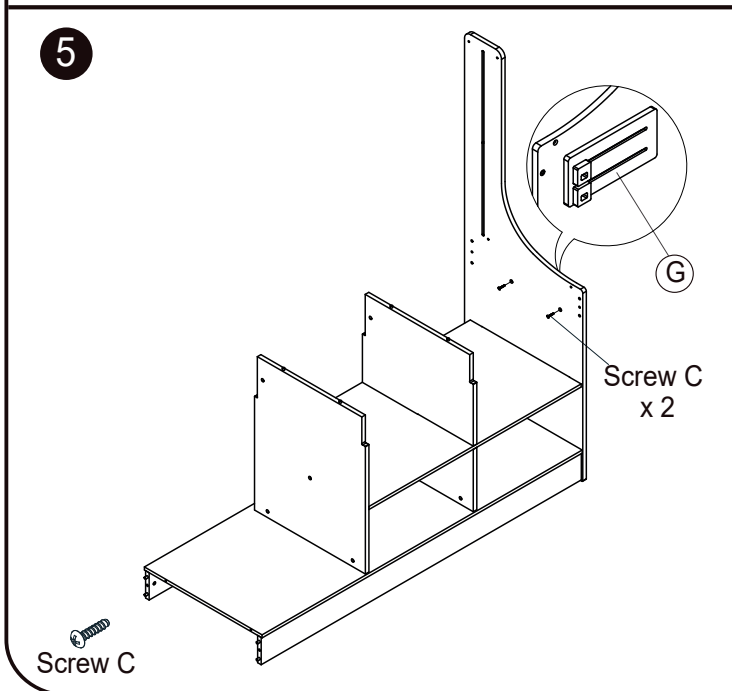

WAARSCHUWING: Bevat kleine onderdelen die
verstikkingsgevaar kunnen opleveren. Niet geschikt
voor kinderen jonger dan 3 jaar. Moet door
volwassenen in elkaar worden gezet.

AVISO: PERIGO DE SUFOCAMENTO - Peças
pequenas. Não apropriado para crianças com
menos de 3 anos de idade. Montagem realizada
por um adulto.

**警告： 内含小零件，不适合3岁及
以下儿童，产品组装需要成人进行。**

Inhalt Contents

 Ⓐ x1	 Ⓑ x3	 Ⓒ x1
 Ⓓ x1	 Ⓔ x1	 Ⓕ x1
 Ⓖ x1	 Ⓗ x1	 Ⓖ x13 inkl. 2x Ersatz / incl. 2x spare parts
 Ⓙ x1	 Ⓚ x1	 Ⓛ x1

 <p>Ⓜ x 1</p>	<p>Befestigung Wasserhahn / Fixing water tap</p>  <p>Ⓝ x 1</p>	 <p>Ⓞ x 1</p>
 <p>Ⓟ x 1</p>	 <p>Ⓠ x 1</p>	 <p>Ⓡ x 1</p>
 <p>Ⓢ x 1</p>	 <p>Ⓣ x 1</p>	 <p>Ⓤ x 1</p>
 <p>Ⓥ x 3</p>	 <p>Ⓦ x 3</p>	 <p>Ⓧ x 6</p>
 <p>Ⓨ x 1</p>	 <p>Ⓩ x 1</p>	 <p>ⓂⓂ x 1</p>
 <p>ⓂⓅ x 1</p>	 <p>ⓂⓆ x 1</p>	 <p>Screw A x 8 - M4 x 35</p>
 <p>Screw B x 30 - M4 x 35</p>	 <p>Screw C x 15 - M4 x 20</p>	 <p>Screw D x 2 - M3 x 22</p>