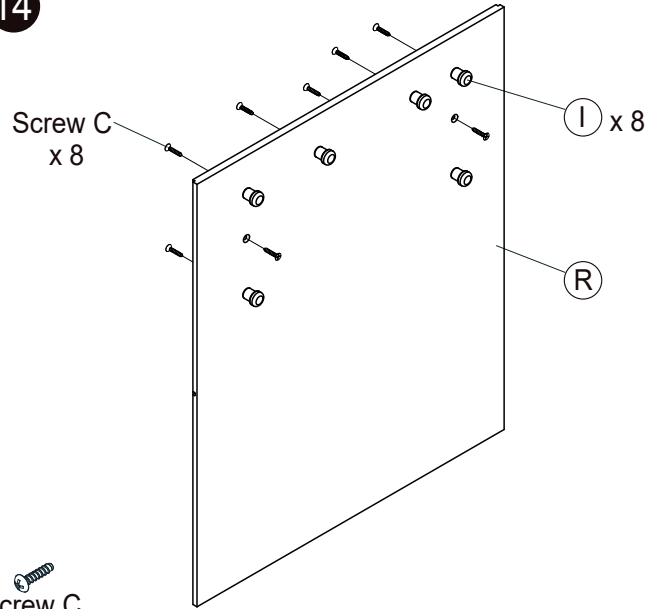

11

Screw B

12

Screw B

13

14

15

16

17

DOCTOR STATION 3 IN 1

EINE KOMBINATION AUS KINDERARZT-, TIERARZTPRAXIS UND OPTIKER – BEIDSEITIG BESPIELBAR
COMBINATION OF PAEDIATRICIAN, VET AND OPTICIAN – PLAYABLE FROM BOTH SIDES

Mit der „Doctor Station“ können Kinder verschiedenste Rollenspiele rund um das Thema Arzt spielen. Der XL Tisch, kann von allen Seiten bespielt werden und bietet zahlreiche Möglichkeiten, wie zum Beispiel Durchführung von Sehtests, Größe messen und Röntgenbilder anschauen. Die Kinder können sowohl Kinderarzt, Optiker als auch Tierarzt spielen, da die Karten ausgewechselt werden können. Hierbei können süße Plüschtiere und Puppen als Patienten genutzt werden. Der Tisch beinhaltet: Waschbecken, Wasserhahn, Spiel-Uhr aus Holz, zahlreiche Karten, Röntgenaufnahmen, eine herausklappbare Röntgenfunktion, Textilmatte zum Auflegen, Messlatte sowie eine einstellbare Gewichtsskala und viele Aufbewahrungsfächer.