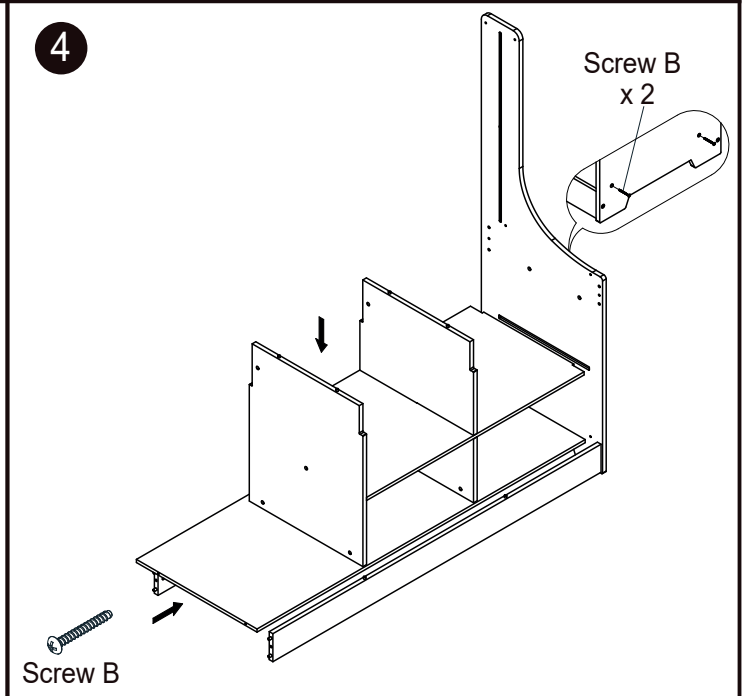

WAARSCHUWING: Bevat kleine onderdelen die
verstikkingsgevaar kunnen opleveren. Niet geschikt
voor kinderen jonger dan 3 jaar. Moet door
volwassenen in elkaar worden gezet.

AVISO: PERIGO DE SUFOCAMENTO - Peças
pequenas. Não apropriado para crianças com
menos de 3 anos de idade. Montagem realizada
por um adulto.

**警告： 内含小零件，不适合3岁及
以下儿童，产品组装需要成人进行。**

Inhalt Contents

 Ⓐ x1	 Ⓑ x3	 Ⓒ x1
 Ⓓ x1	 Ⓔ x1	 Ⓕ x1
 Ⓖ x1	 Ⓗ x1	 Ⓖ x13 inkl. 2x Ersatz / incl. 2x spare parts
 Ⓙ x1	 Ⓚ x1	 Ⓛ x1

 <p>Ⓜ x 1</p>	<p>Befestigung Wasserhahn / Fixing water tap</p>  <p>Ⓝ x 1</p>	 <p>Ⓞ x 1</p>
 <p>Ⓟ x 1</p>	 <p>Ⓠ x 1</p>	 <p>Ⓡ x 1</p>
 <p>Ⓢ x 1</p>	 <p>Ⓣ x 1</p>	 <p>Ⓤ x 1</p>
 <p>Ⓥ x 3</p>	 <p>Ⓦ x 3</p>	 <p>Ⓧ x 6</p>
 <p>Ⓨ x 1</p>	 <p>Ⓩ x 1</p>	 <p>ⓂⓂ x 1</p>
 <p>ⓂⓅ x 1</p>	 <p>ⓂⓆ x 1</p>	 <p>Screw A x 8 - M4 x 35</p>
 <p>Screw B x 30 - M4 x 35</p>	 <p>Screw C x 15 - M4 x 20</p>	 <p>Screw D x 2 - M3 x 22</p>