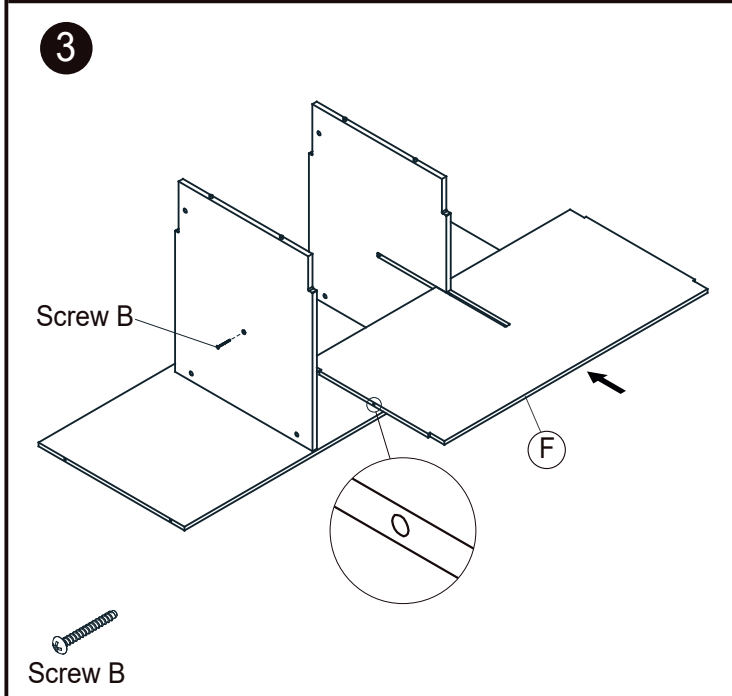

**警告： 内含小零件，不适合3岁及
以下儿童，产品组装需要成人进行。**

Inhalt Contents

 Ⓐ x1	 Ⓑ x3	 Ⓒ x1
 Ⓓ x1	 Ⓔ x1	 Ⓕ x1
 Ⓖ x1	 Ⓗ x1	 Ⓖ x13 inkl. 2x Ersatz / incl. 2x spare parts
 Ⓙ x1	 Ⓚ x1	 Ⓛ x1

 <p>Ⓜ x 1</p>	<p>Befestigung Wasserhahn / Fixing water tap</p>  <p>Ⓝ x 1</p>	 <p>Ⓞ x 1</p>
 <p>Ⓟ x 1</p>	 <p>Ⓠ x 1</p>	 <p>Ⓡ x 1</p>
 <p>Ⓢ x 1</p>	 <p>Ⓣ x 1</p>	 <p>Ⓤ x 1</p>
 <p>Ⓥ x 3</p>	 <p>Ⓦ x 3</p>	 <p>Ⓧ x 6</p>
 <p>Ⓨ x 1</p>	 <p>Ⓩ x 1</p>	 <p>ⓂⓂ x 1</p>
 <p>ⓂⓅ x 1</p>	 <p>ⓂⓆ x 1</p>	 <p>Screw A x 8 - M4 x 35</p>
 <p>Screw B x 30 - M4 x 35</p>	 <p>Screw C x 15 - M4 x 20</p>	 <p>Screw D x 2 - M3 x 22</p>