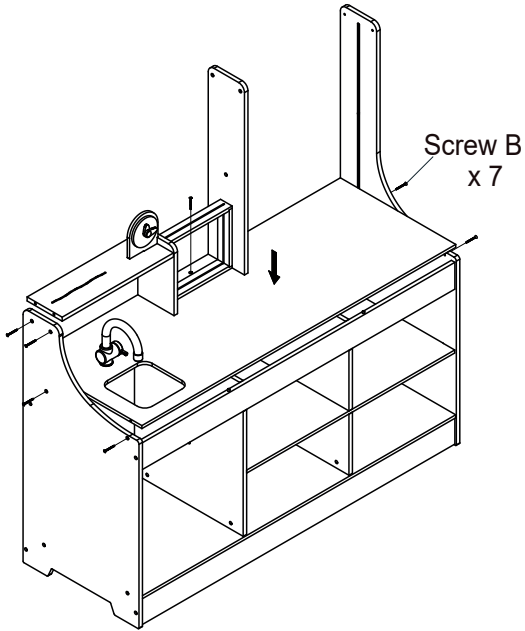

**警告： 内含小零件，不适合3岁及
以下儿童，产品组装需要成人进行。**

Inhalt Contents

 Ⓐ x1	 Ⓑ x3	 Ⓒ x1
 Ⓓ x1	 Ⓔ x1	 Ⓕ x1
 Ⓖ x1	 Ⓗ x1	 Ⓖ x13 inkl. 2x Ersatz / incl. 2x spare parts
 Ⓙ x1	 Ⓚ x1	 Ⓛ x1

 <p>Ⓜ x 1</p>	<p>Befestigung Wasserhahn / Fixing water tap</p>  <p>Ⓝ x 1</p>	 <p>Ⓞ x 1</p>
 <p>Ⓟ x 1</p>	 <p>Ⓠ x 1</p>	 <p>Ⓡ x 1</p>
 <p>Ⓢ x 1</p>	 <p>Ⓣ x 1</p>	 <p>Ⓤ x 1</p>
 <p>Ⓥ x 3</p>	 <p>Ⓦ x 3</p>	 <p>Ⓧ x 6</p>
 <p>Ⓨ x 1</p>	 <p>Ⓩ x 1</p>	 <p>ⓂⓂ x 1</p>
 <p>ⓂⓅ x 1</p>	 <p>ⓂⓆ x 1</p>	 <p>Screw A x 8 - M4 x 35</p>
 <p>Screw B x 30 - M4 x 35</p>	 <p>Screw C x 15 - M4 x 20</p>	 <p>Screw D x 2 - M3 x 22</p>

11

Screw B

12

Screw B

13

14

15

16