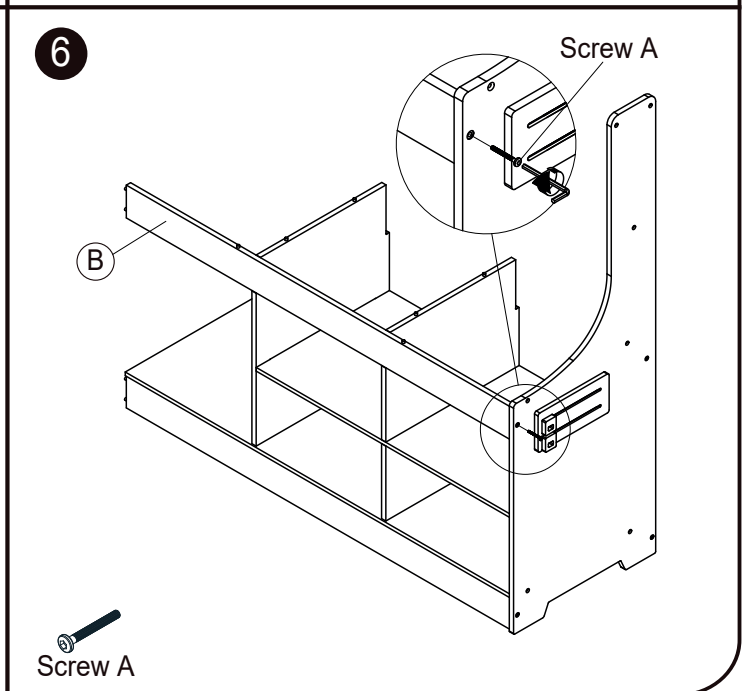

WAARSCHUWING: Bevat kleine onderdelen die
verstikkingsgevaar kunnen opleveren. Niet geschikt
voor kinderen jonger dan 3 jaar. Moet door
volwassenen in elkaar worden gezet.

AVISO: PERIGO DE SUFOCAMENTO - Peças
pequenas. Não apropriado para crianças com
menos de 3 anos de idade. Montagem realizada
por um adulto.

**警告： 内含小零件，不适合3岁及
以下儿童，产品组装需要成人进行。**

Inhalt Contents

 Ⓐ x1	 Ⓑ x3	 Ⓒ x1
 Ⓓ x1	 Ⓔ x1	 Ⓕ x1
 Ⓖ x1	 Ⓗ x1	 Ⓖ x13 inkl. 2x Ersatz / incl. 2x spare parts
 Ⓙ x1	 Ⓚ x1	 Ⓛ x1

 <p>Ⓜ x 1</p>	<p>Befestigung Wasserhahn / Fixing water tap</p>  <p>Ⓝ x 1</p>	 <p>Ⓞ x 1</p>
 <p>Ⓟ x 1</p>	 <p>Ⓠ x 1</p>	 <p>Ⓡ x 1</p>
 <p>Ⓢ x 1</p>	 <p>Ⓣ x 1</p>	 <p>Ⓤ x 1</p>
 <p>Ⓥ x 3</p>	 <p>Ⓦ x 3</p>	 <p>Ⓧ x 6</p>
 <p>Ⓨ x 1</p>	 <p>Ⓩ x 1</p>	 <p>ⓂⓂ x 1</p>
 <p>ⓂⓅ x 1</p>	 <p>ⓂⓆ x 1</p>	 <p>Screw A x 8 - M4 x 35</p>
 <p>Screw B x 30 - M4 x 35</p>	 <p>Screw C x 15 - M4 x 20</p>	 <p>Screw D x 2 - M3 x 22</p>