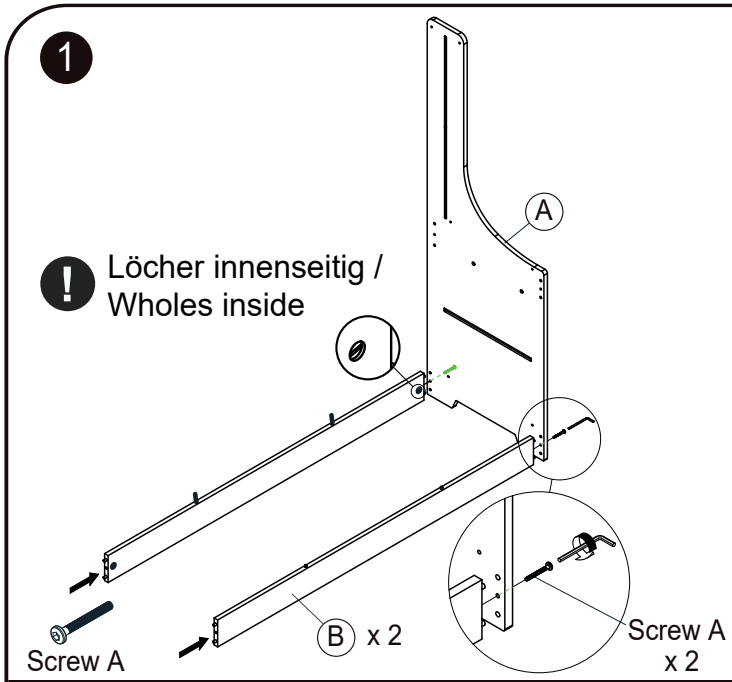

WAARSCHUWING: Bevat kleine onderdelen die
verstikkingsgevaar kunnen opleveren. Niet geschikt
voor kinderen jonger dan 3 jaar. Moet door
volwassenen in elkaar worden gezet.

AVISO: PERIGO DE SUFOCAMENTO - Peças
pequenas. Não apropriado para crianças com
menos de 3 anos de idade. Montagem realizada
por um adulto.

**警告： 内含小零件，不适合3岁及
以下儿童，产品组装需要成人进行。**

Inhalt Contents

 Ⓐ x1	 Ⓑ x3	 Ⓒ x1
 Ⓓ x1	 Ⓔ x1	 Ⓕ x1
 Ⓖ x1	 Ⓗ x1	 Ⓖ x13 inkl. 2x Ersatz / incl. 2x spare parts
 Ⓙ x1	 Ⓚ x1	 Ⓛ x1

 <p>Ⓜ x 1</p>	<p>Befestigung Wasserhahn / Fixing water tap</p>  <p>Ⓝ x 1</p>	 <p>Ⓞ x 1</p>
 <p>Ⓟ x 1</p>	 <p>Ⓠ x 1</p>	 <p>Ⓡ x 1</p>
 <p>Ⓢ x 1</p>	 <p>Ⓣ x 1</p>	 <p>Ⓤ x 1</p>
 <p>Ⓥ x 3</p>	 <p>Ⓦ x 3</p>	 <p>Ⓧ x 6</p>
 <p>Ⓨ x 1</p>	 <p>Ⓩ x 1</p>	 <p>ⓂⓂ x 1</p>
 <p>ⓂⓅ x 1</p>	 <p>ⓂⓆ x 1</p>	 <p>Screw A x 8 - M4 x 35</p>
 <p>Screw B x 30 - M4 x 35</p>	 <p>Screw C x 15 - M4 x 20</p>	 <p>Screw D x 2 - M3 x 22</p>