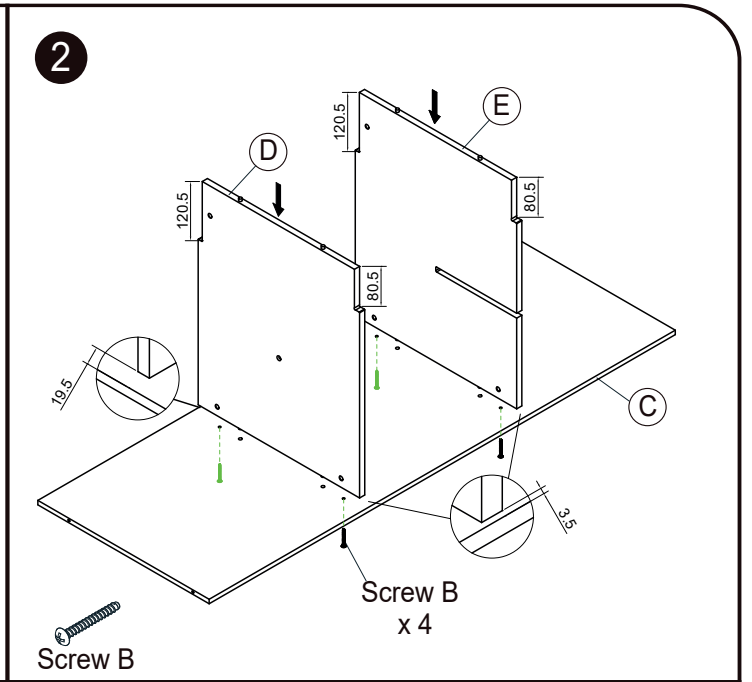

**警告： 内含小零件，不适合3岁及
以下儿童，产品组装需要成人进行。**

Inhalt Contents

 Ⓐ x1	 Ⓑ x3	 Ⓒ x1
 Ⓓ x1	 Ⓔ x1	 Ⓕ x1
 Ⓖ x1	 Ⓗ x1	 Ⓖ x13 inkl. 2x Ersatz / incl. 2x spare parts
 Ⓙ x1	 Ⓚ x1	 Ⓛ x1

 <p>Ⓜ x 1</p>	<p>Befestigung Wasserhahn / Fixing water tap</p>  <p>Ⓝ x 1</p>	 <p>Ⓞ x 1</p>
 <p>Ⓟ x 1</p>	 <p>Ⓠ x 1</p>	 <p>Ⓡ x 1</p>
 <p>Ⓢ x 1</p>	 <p>Ⓣ x 1</p>	 <p>Ⓤ x 1</p>
 <p>Ⓥ x 3</p>	 <p>Ⓦ x 3</p>	 <p>Ⓧ x 6</p>
 <p>Ⓨ x 1</p>	 <p>Ⓩ x 1</p>	 <p>ⓂⓂ x 1</p>
 <p>ⓂⓅ x 1</p>	 <p>ⓂⓆ x 1</p>	 <p>Screw A x 8 - M4 x 35</p>
 <p>Screw B x 30 - M4 x 35</p>	 <p>Screw C x 15 - M4 x 20</p>	 <p>Screw D x 2 - M3 x 22</p>