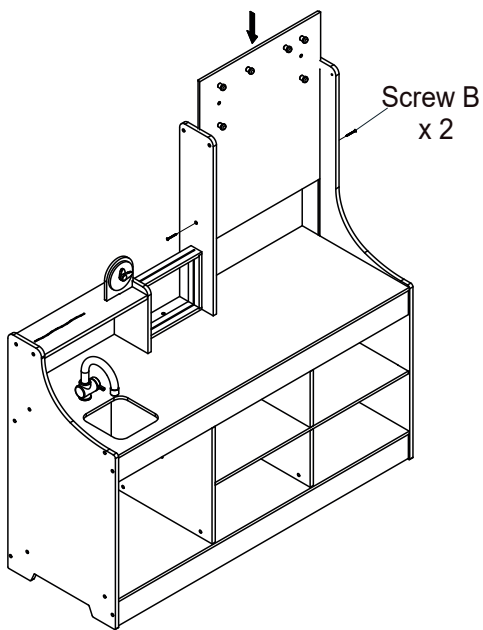

**警告： 内含小零件，不适合3岁及
以下儿童，产品组装需要成人进行。**

Inhalt Contents

 Ⓐ x1	 Ⓑ x3	 Ⓒ x1
 Ⓓ x1	 Ⓔ x1	 Ⓕ x1
 Ⓖ x1	 Ⓗ x1	 Ⓖ x13 inkl. 2x Ersatz / incl. 2x spare parts
 Ⓙ x1	 Ⓚ x1	 Ⓛ x1

 <p>Ⓜ x 1</p>	<p>Befestigung Wasserhahn / Fixing water tap</p>  <p>Ⓝ x 1</p>	 <p>Ⓞ x 1</p>
 <p>Ⓟ x 1</p>	 <p>Ⓠ x 1</p>	 <p>Ⓡ x 1</p>
 <p>Ⓢ x 1</p>	 <p>Ⓣ x 1</p>	 <p>Ⓤ x 1</p>
 <p>Ⓥ x 3</p>	 <p>Ⓦ x 3</p>	 <p>Ⓧ x 6</p>
 <p>Ⓨ x 1</p>	 <p>Ⓩ x 1</p>	 <p>ⓂⓂ x 1</p>
 <p>ⓂⓅ x 1</p>	 <p>ⓂⓆ x 1</p>	 <p>Screw A x 8 - M4 x 35</p>
 <p>Screw B x 30 - M4 x 35</p>	 <p>Screw C x 15 - M4 x 20</p>	 <p>Screw D x 2 - M3 x 22</p>

11

Screw B

12

Screw B

13

14

15

16