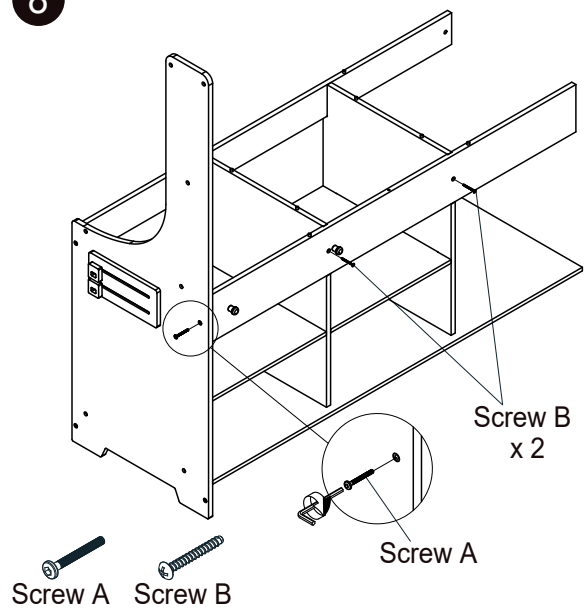

**警告： 内含小零件，不适合3岁及
以下儿童，产品组装需要成人进行。**

Inhalt Contents

 Ⓐ x1	 Ⓑ x3	 Ⓒ x1
 Ⓓ x1	 Ⓔ x1	 Ⓕ x1
 Ⓖ x1	 Ⓗ x1	 Ⓖ x13 inkl. 2x Ersatz / incl. 2x spare parts
 Ⓙ x1	 Ⓚ x1	 Ⓛ x1

 <p>Ⓜ x 1</p>	<p>Befestigung Wasserhahn / Fixing water tap</p>  <p>Ⓝ x 1</p>	 <p>Ⓞ x 1</p>
 <p>Ⓟ x 1</p>	 <p>Ⓠ x 1</p>	 <p>Ⓡ x 1</p>
 <p>Ⓢ x 1</p>	 <p>Ⓣ x 1</p>	 <p>Ⓤ x 1</p>
 <p>Ⓥ x 3</p>	 <p>Ⓦ x 3</p>	 <p>Ⓧ x 6</p>
 <p>Ⓨ x 1</p>	 <p>Ⓩ x 1</p>	 <p>ⓂⓂ x 1</p>
 <p>ⓂⓅ x 1</p>	 <p>ⓂⓆ x 1</p>	 <p>Screw A x 8 - M4 x 35</p>
 <p>Screw B x 30 - M4 x 35</p>	 <p>Screw C x 15 - M4 x 20</p>	 <p>Screw D x 2 - M3 x 22</p>

7

Screw C

8

Screw A Screw B

9

Screw A Screw B

10

Screw B Screw D