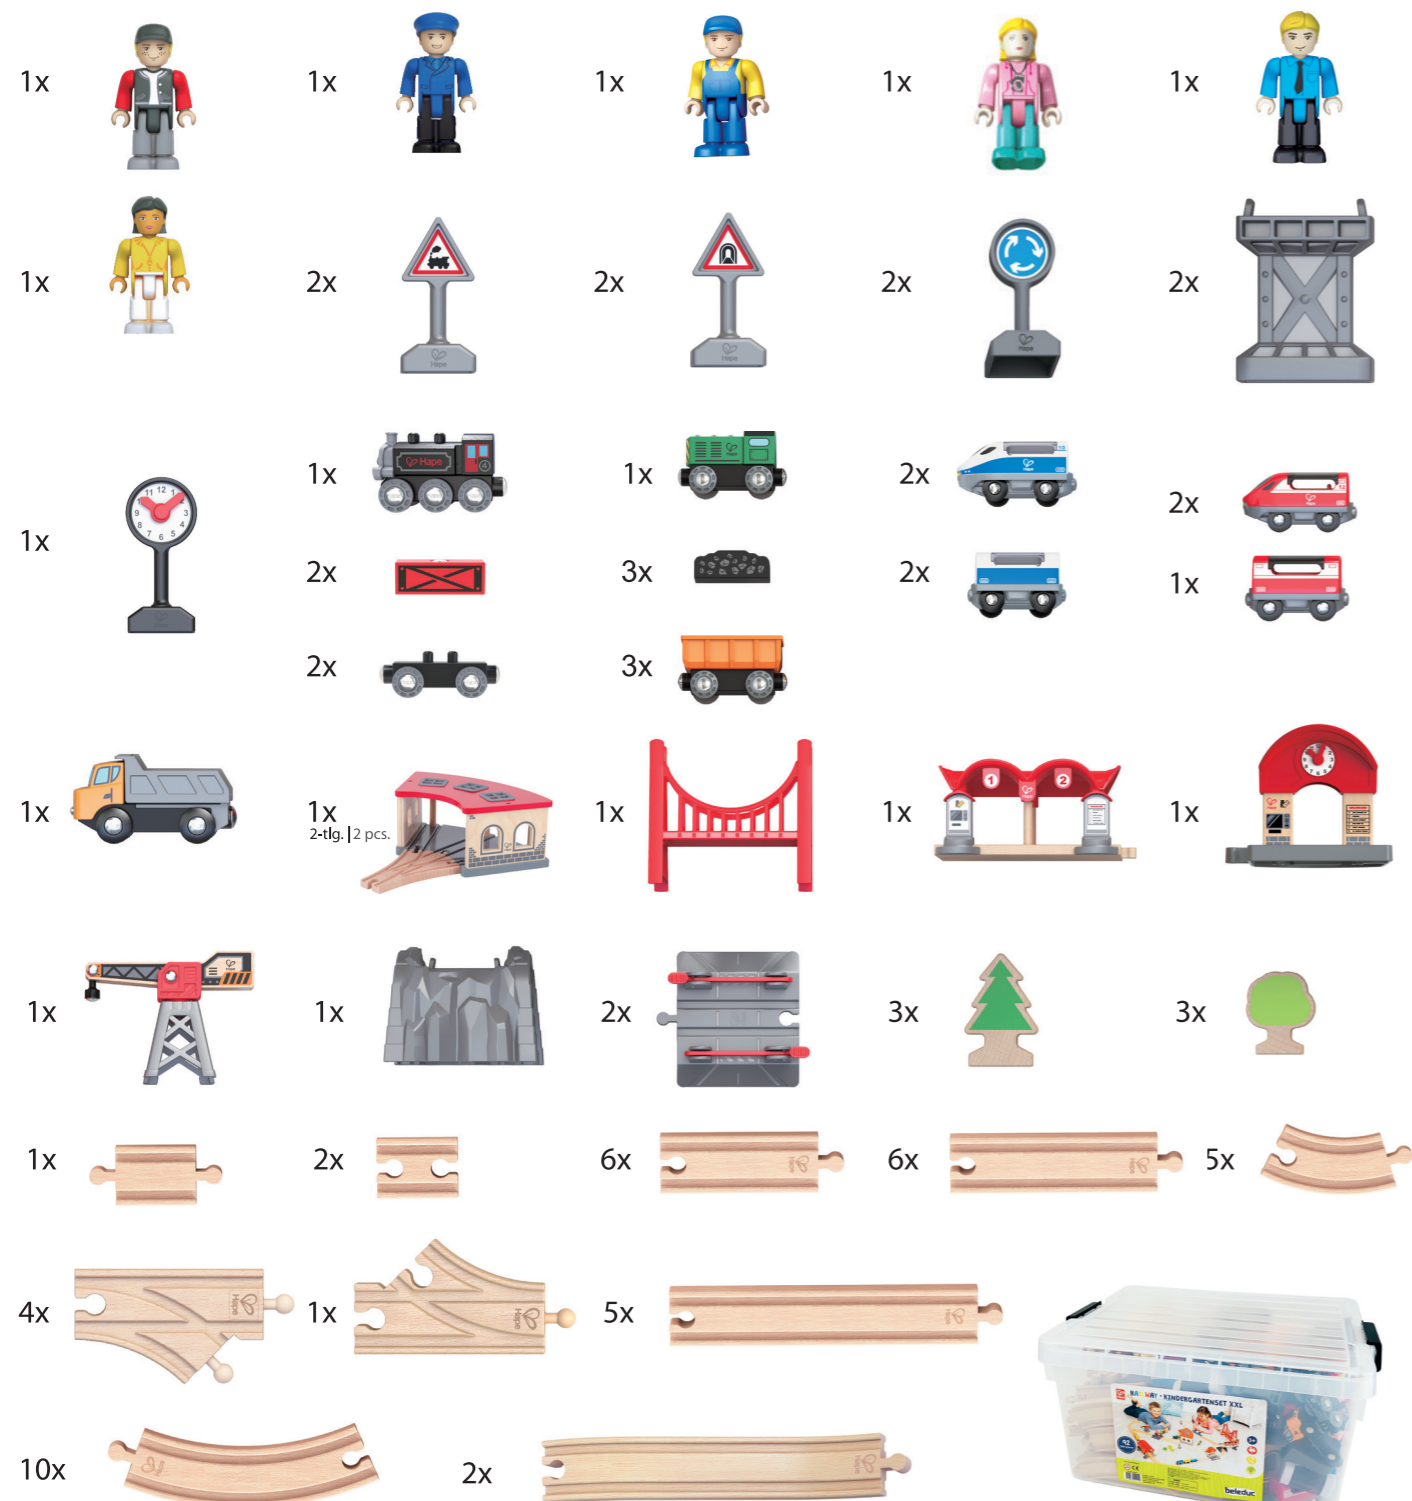

# RAILWAY XXL SET

Inhalt:  
Contents/ Contenu/ Contenido/Inhoud/Contenuto/游戏配件:

\*Inkl. Box | box incl.

beleduc Lernspielwaren GmbH  
Heinrich-Heine-Weg 2  
09526 Olbernhau, Germany  
Tel.: 0049 37360 162 0  
Fax: 0049 37360 162 29  
Mail: info@beleduc.de  
www.beleduc.de

# RAILWAY XXL SET

92  
Teile | pieces

3+

1+

15 min

HOLZ · WOOD

beleduc

24201

 Viel los am Bahnhof und auf den Gleisen! Mit dem XXL Eisenbahn-Set können mehrere Kinder gleichzeitig spielen. Das umfangreiche Eisenbahn-Set besteht aus robusten Holzschienen. Figuren, Bäume und Verkehrsschilder aber auch ein Güterzug, ein Bahnhof, eine Bahn-schranke und vieles mehr gehören dazu. Hier sind der Fantasie keine Grenzen gesetzt. Die Fahrgäste werden ans Ziel transportiert und mithilfe eines Krans kann die Ware direkt von dem Waggon abgeladen werden. Der realistische Kran hat eine magnetische Winde, um schwere Ladung hochzuheben. Die Schranken des Bahnübergangs können geöffnet und geschlossen werden und der Kipplaster hat eine bewegliche Ladefläche für noch mehr Spielspaß. In diesem Set sind viele Accessoires enthalten und ein großes Schienennetz inklusive Bahnhof, Brücken, Tunnel und Schranken kann aufgebaut werden. Perfekt für das Spiel in der Gruppe!