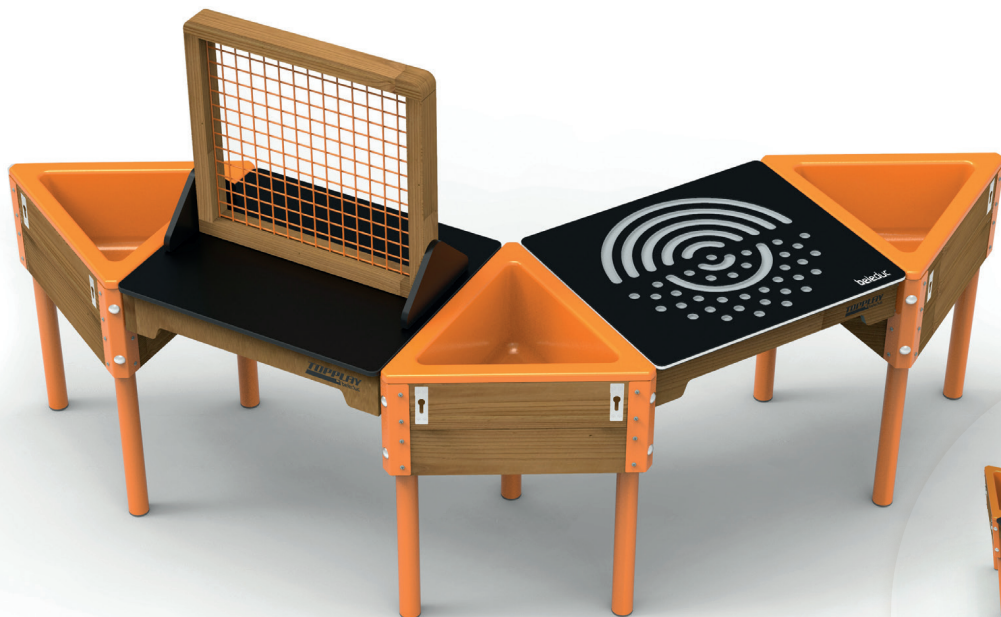

16

17

18

19

ACTIVITY TABLE

Innovatives Baukastensystem für das kreative Freispiel!
Innovative modular system for creative freeplay!

62100
Activity Tisch "Starter-Set", 5-teilig

EINZELN ERHÄLTICH:
AVAILABLE SEPARATELY: