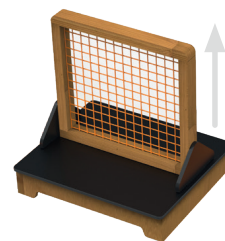

16

17

18

19

ACTIVITY TABLE

Innovatives Baukastensystem für das kreative Freispiel!
Innovative modular system for creative freeplay!

62100
Activity Tisch "Starter-Set", 5-teilig

EINZELN ERHÄLTICH:
AVAILABLE SEPARATELY:

62101

62102

62103

62104

62105

62106

62107