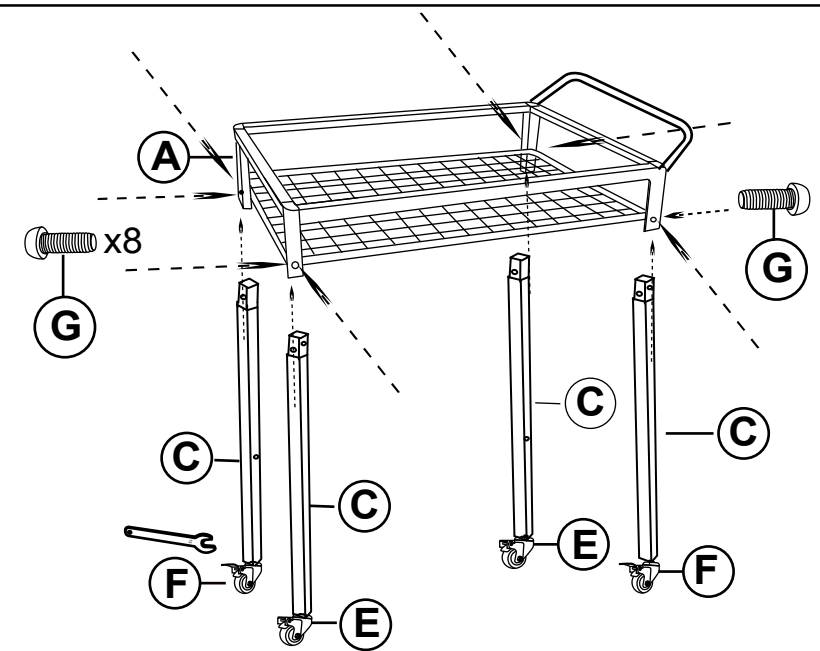

belsduc

Utensilienwagen/Metal Trolley

beleduc Lernspielwaren GmbH

Heinrich-Heine-Weg 2

09526 Olbernhau / Germany

www.beleduc.de

⚠ WARNING:
Adult assembly required.

Please retighten the screws after 14 days!

ACHTUNG! Aufbau durch einen Erwachsenen. Bitte die Schrauben nach 14 Tagen nachziehen!

ATTENTION! Montage réalisé par un adulte. S'il vous plaît resserrer les vis après 14 jours!

ADVERTENCIA: Montaje realizado por un adulto. Por favor, apriete los tornillos después de 14 días!

ATTENZIONE: Montaggio realizzato da un adulto. Si prega di serrare le viti dopo 14 giorni!

WAARSCHUWING: Moet door volwassenen in

elkaar worden gezet. Gelieve neem de schroeven na 14 dagen!

AVISO: Montagem realizada por um adulto. Por favor, apertar os parafusos depois de 14 dias!

注意：该产品需成人组装。请在14天后重新拧紧螺丝！

page 1

1

2

page 2