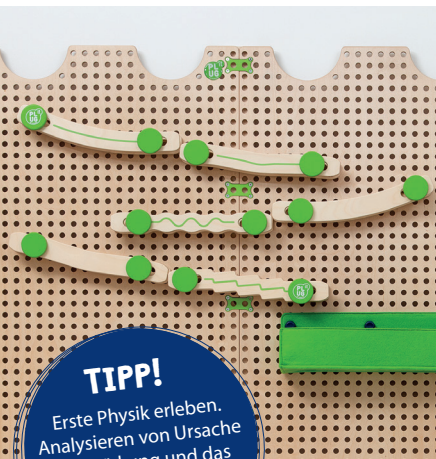

27093 Plug it Spiel-Elemente • Game elements

Kugelbahn Set • Marble Run Set

Im Set enthalten:

- 6 Schienen-Elemente
- 4 verschiedene Schienen-Formen:
zwei unterschiedliche Wellenfomen,
Treppenstufe und Bogen
- 12 Schienen-Plugs & 6 Holz-Kugeln

Included in the set:

- 6 rail elements
- 4 different rail shapes:
two different waves, stairs and arc
- 12 rail plugs & 6 wooden balls

Mit der Kugelbahn kommt Aktivität ins Spiel!

Das Besondere: Die Kinder können die Schienen-Elemente auf unterschiedliche Weise anbringen, man kann sie auch „auf den Kopf stellen“ und feststecken. Durch die ovalen Löcher können die Schienen feinjustiert werden, es gibt immer mehrere Möglichkeiten den Plug zu befestigen, und somit die Steigung und das Gefälle zu beeinflussen. Jetzt kann experimentiert werden, wie die Kugel am besten, schnellsten oder am leisesten läuft. Mit den 4 unterschiedlichen Schienen-Formen können die Kinder endlos viele Kombinationen stecken und dabei beobachten welche Schiene die Kugel schneller oder langsamer rollen lässt. Durch das sichere Rollen auf beiden Schienen nimmt die Kugel nicht so stark Fahrt auf. So bleibt genug Zeit die Kugel mit den Augen zu verfolgen. Hat sie genug Schwung, kann sie sogar auf die nächste Schiene „springen“. Die Filztasche kann dabei als Auffang-Station dienen und die Kugeln landen völlig lautlos. (Taschen Set „Rechteck“ 27098 – nicht im Set enthalten).

Aufbau & Spiel: Die Schienen werden individuell kombiniert und an der Platte festgesteckt und der Korb am Ende der Bahn befestigt. Nun wird es spannend! Eine oder mehrere Kugeln werden in die Schiene gelegt und auf ihrem Weg durch die Kugelbahn beobachtet. Es gibt unendlich viele Möglichkeiten, je nach Alter der Kinder von einfach bis komplex.