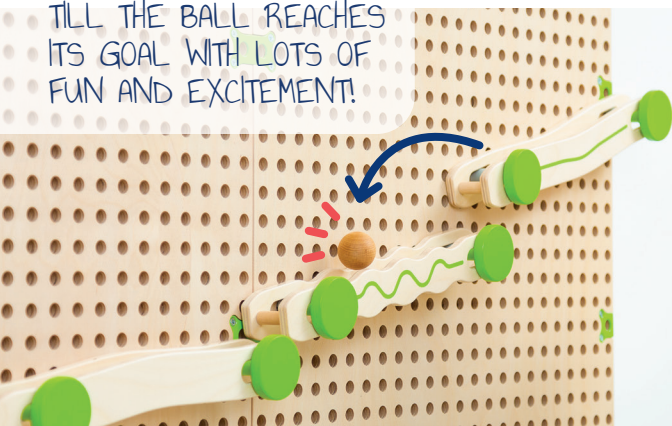

TRY OUT AND TEST, TILL THE BALL REACHES ITS GOAL WITH LOTS OF FUN AND EXCITEMENT!